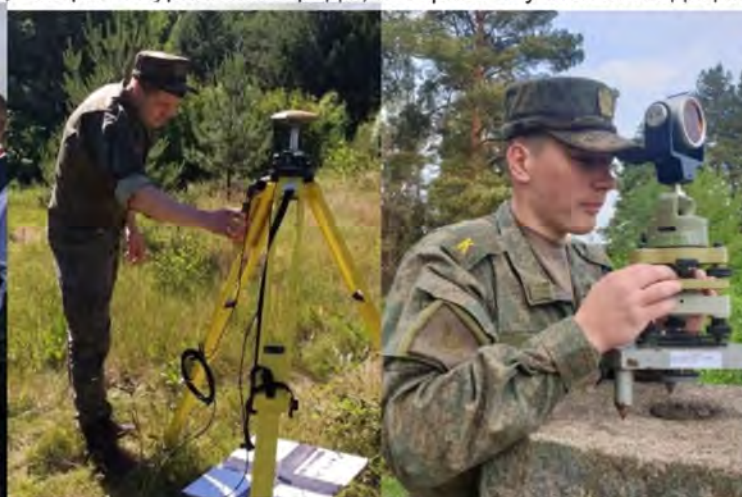

У истоков кафедры стояли видные офицеры Топографической службы, участники Великой Отечественной войны 1941-1945 гг. **Первым** начальником кафедры геодезии и астрономии был полковник Соловьёв А.Ф. кавалер трех орденов Красной Звезды. Сегодня кафедрой руководит кандидат технических наук доцент полковник Александр Прокофьев

Активно работает конструкторское бюро, где курсанты используя материально техническую базу кафедры создают 3D модели местности, тем самым вносят вклад в топогеодезическое и навигационное обеспечение войск.

За период своей деятельности кафедрой подготовлено более **3000** офицеров с высшим военным специальным образованием для Вооруженных сил СССР и Российской Федерации, в том числе более **500** иностранных военнослужащих.

Курсанты являются призёрами международных и региональных олимпиад по Геодезии.

Обучающиеся принимают участие в экспедициях на острова Курильской гряды, историко научной экспедиции

Выпускники кафедры проходят службу во всех видах и родах Вооруженных Сил Российской Федерации. Среди выпускников кафедры - **9** докторов наук и более **47** кандидатов наук, **3** заслуженных работника геодезии и картографии, **5** почетных работников высшего профессионального образования и более **60** выпускников удостоены звания «Почетный геодезист».