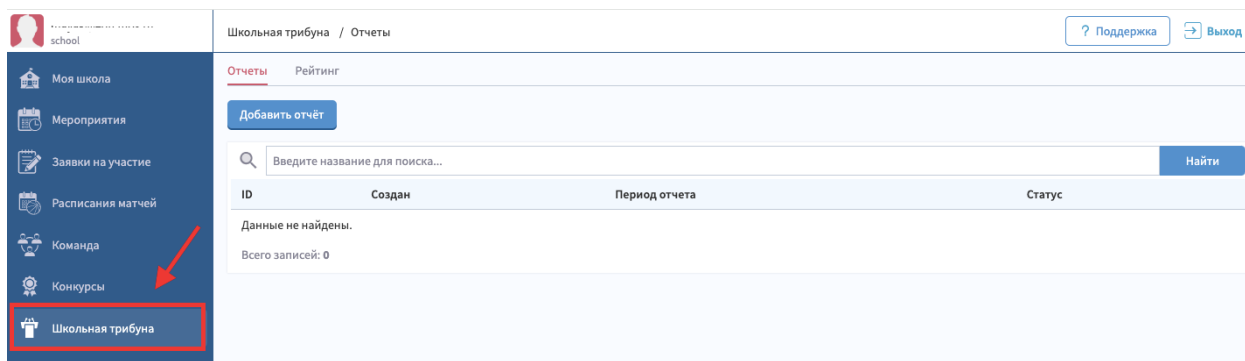

Инструкция по заполнению отчётов спортивных клубов, участвующих в проекте «Школьная трибуна»

- 1) Зайти на сайт: <https://admin.schoolsportmos.ru/admin/>
- 2) В левом меню выбрать «Школьная трибуна»

- 3) Нажать «Добавить отчёт»

- 4) Выбрать месяц посещения

- 5) Вставить ссылку на соцсети с отчетом о посещении
- 6) Нажать кнопку «Отправить на согласование»