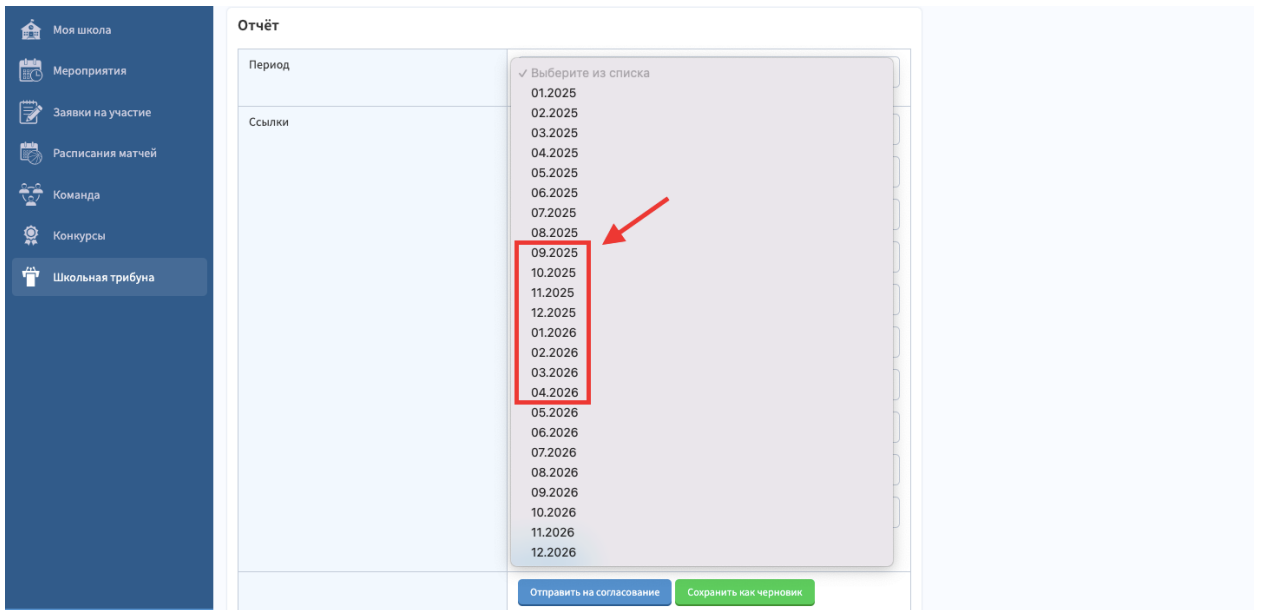

Инструкция по заполнению отчётов спортивных клубов, участвующих в проекте «Школьная трибуна»

- 1) Зайти на сайт: <https://admin.schoolsportmos.ru/admin/>
- 2) В левом меню выбрать «Школьная трибуна»

- 3) Нажать «Добавить отчёт»

- 4) Выбрать месяц посещения

- 5) Вставить ссылку на соцсети с отчетом о посещении
- 6) Нажать кнопку «Отправить на согласование»