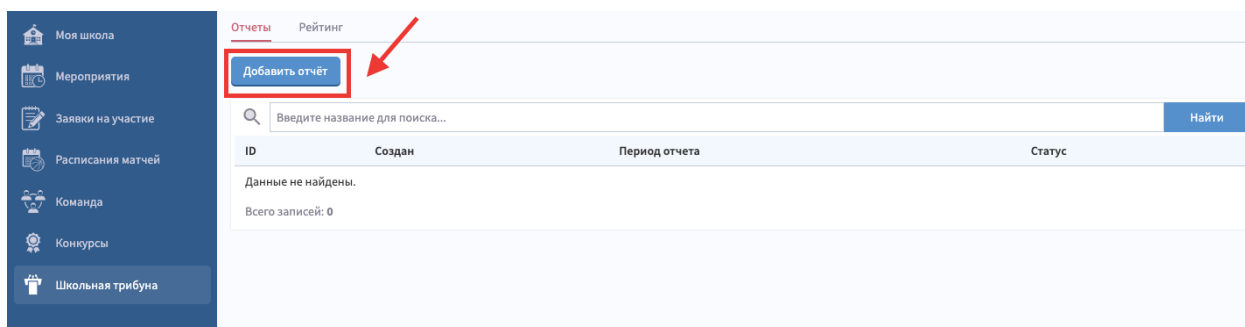

Инструкция по заполнению отчётов спортивных клубов, участвующих в проекте «Школьная трибуна»

- 1) Зайти на сайт: <https://admin.schoolsportmos.ru/admin/>
- 2) В левом меню выбрать «Школьная трибуна»

- 3) Нажать «Добавить отчёт»