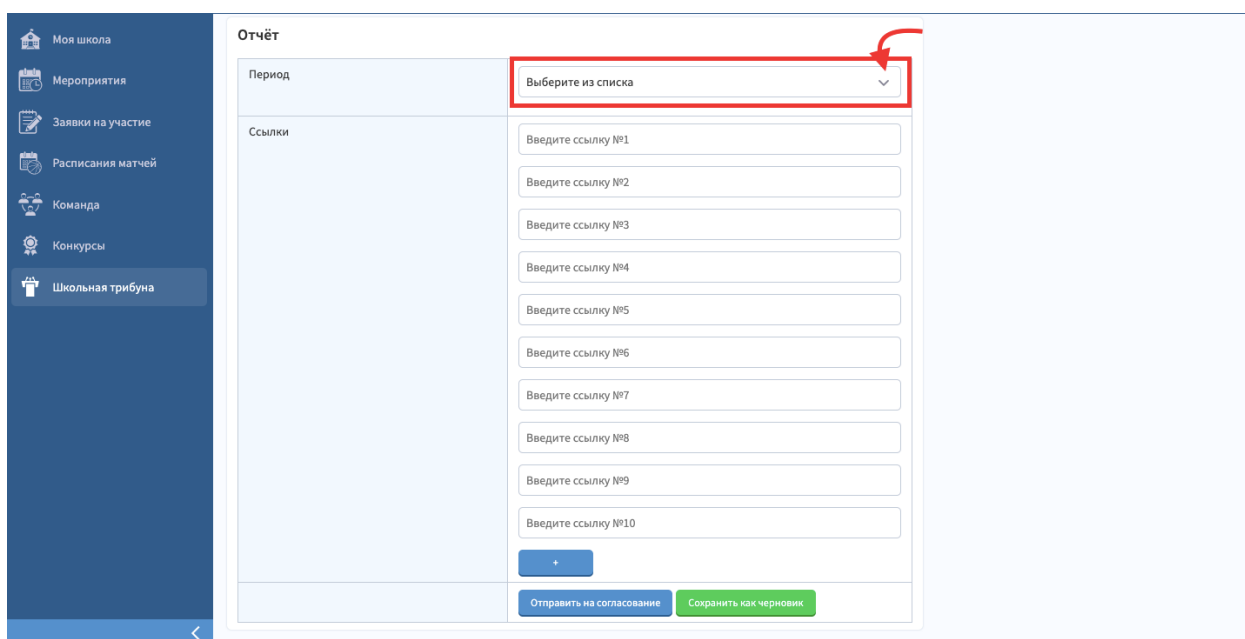

Инструкция по заполнению отчётов спортивных клубов, участвующих в проекте «Школьная трибуна»

- 1) Зайти на сайт: <https://admin.schoolsportmos.ru/admin/>
- 2) В левом меню выбрать «Школьная трибуна»

- 3) Нажать «Добавить отчёт»

- 4) Выбрать месяц посещения

- 5) Вставить ссылку на соцсети с отчетом о посещении
- 6) Нажать кнопку «Отправить на согласование»